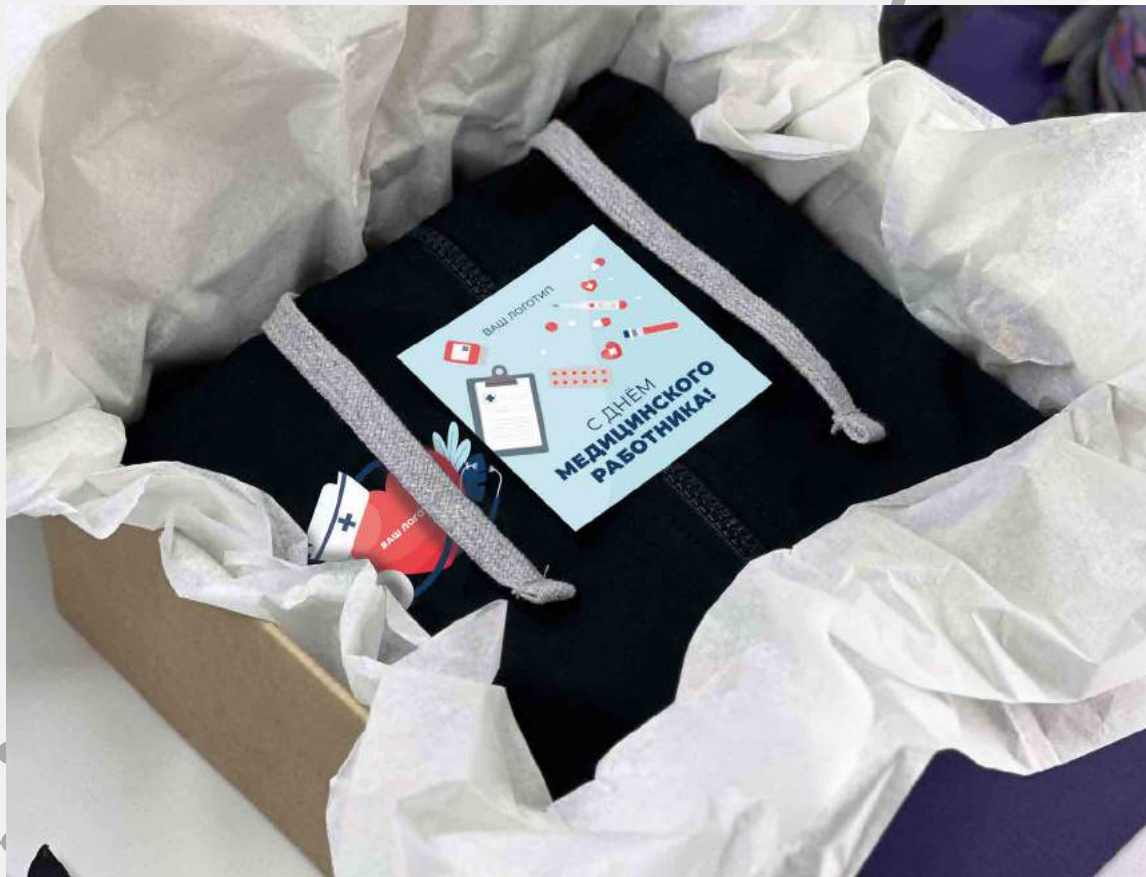

НАБОР «КОМФОРТНАЯ РАБОТА»

СОСТАВ ПОДАРКА:

- Толстовка базовая унисекс на молнии с капюшоном, цвета в ассортименте
- Гофрированная коробочка, 25,3x21,2x11,4 см
- Декоративное оформление

БРЕНДИРОВАНИЕ:

- Корпоративная открытка по индивидуальному дизайну
- Нанесение на толстовку логотипа Вашей компании
- Наклейка на коробку и упаковочную бумагу по индивидуальному дизайну