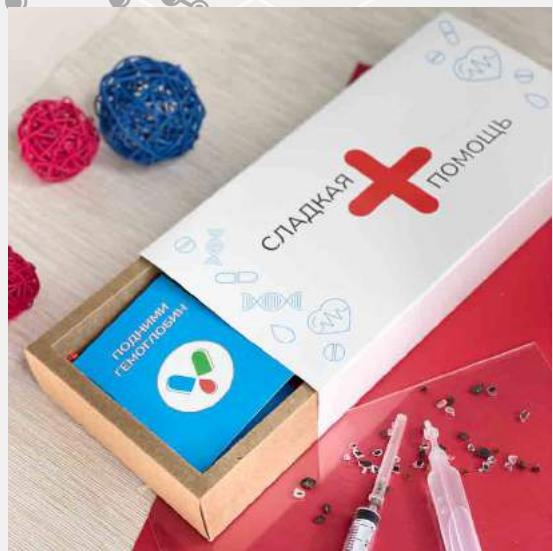

НАБОР «СЛАДКАЯ ПОМОЩЬ»

СОСТАВ ПОДАРКА:

- Шоколадная плитка, 12 г
- Чай, 50 г
- Малиновое варенье, 40 г
- Клубника в шоколадной глазури, 100 г
- Кедровый орех в белой шоколадной глазури, 30 г
- Стеклобанка с крышкой из пробки
- Подарочная коробочка, 27.5x14x5 см

БРЕНДИРОВАНИЕ:

- Открытка из картона с логотипом Вашей компании
- Шубер на коробку по индивидуальному дизайну
- Манжеты на чай и клубнику по индивидуальному дизайну
- Шапочка на мёд с логотипом Вашей компании
- Бирка на кедровые орехи с логотипом Вашей компании
- Этикетка на шоколад по индивидуальному дизайну

Тираж, шт	30	50	100	300	500
Стоимость 1 шт/руб.	1370	1340	1310	1280	1250