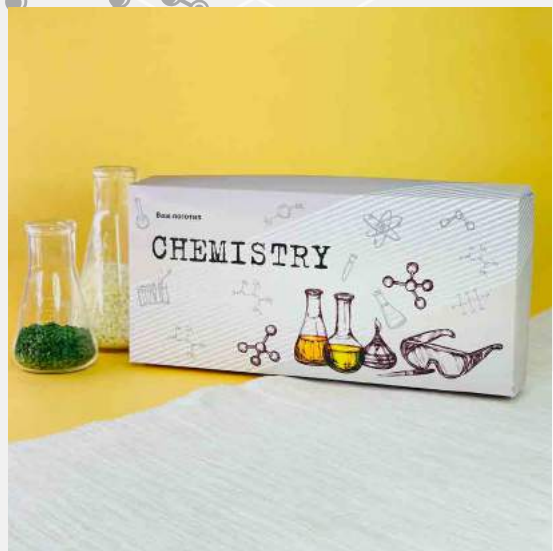

НАБОР «ШОКОЛАДНАЯ ХИМИЯ»

СОСТАВ ПОДАРКА:

- Фундук в шоколадной глазури, 100 г
- Вишня в шоколадной глазури, 100 г
- Клубника в шоколадной глазури, 100 г
- Смородина в шоколадной глазури, 100 г
- Подарочная коробочка, 29x13x7.5 см
- Декоративное оформление

БРЕНДИРОВАНИЕ:

- Печать на крышке коробки по индивидуальному дизайну
- Манжеты на тубусы по индивидуальному дизайну

Тираж, шт	30	50	100	300	500
Стоимость 1 шт/руб.	1880	1800	1720	1645	1570