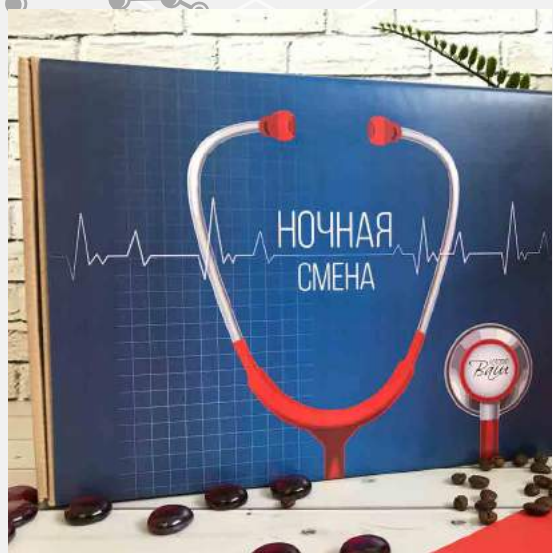

НАБОР «НОЧНАЯ СМЕНА»

СОСТАВ ПОДАРКА:

- Кружка, 330 мл
- Кофе молотый, 75 г
- Печенье миндальное, 150 г
- Сливки, 20 г
- Карамель острый шоколад, 210 г
- Коробка гофрированная, 27,5x20x8 см
- Декоративное оформление

БРЕНДИРОВАНИЕ:

- Корпоративная открытка по индивидуальному дизайну
- Наклейка на карамель с логотипом Вашей компании
- Печать на кружке по индивидуальному дизайну
- Манжета на чай, печенье и коробку по индивидуальному дизайну

Тираж, шт	30	50	100	300	500
Стоимость 1 шт/руб.	2995	2870	2745	2620	2500