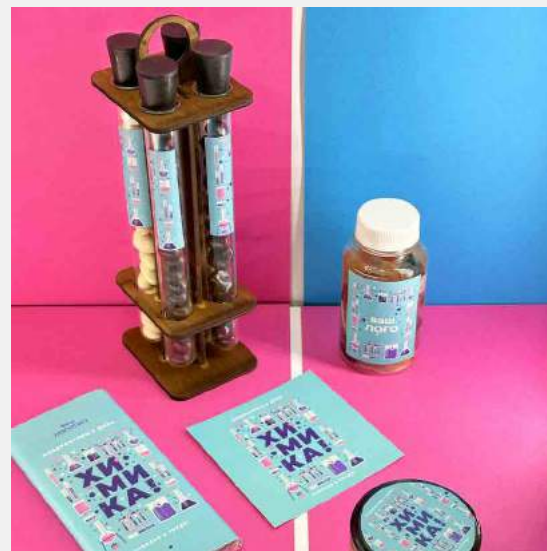

НАБОР «УСПЕХОВ В ТРУДЕ!»

СОСТАВ ПОДАРКА:

- Крем-мёд с малиной, 120 г
- Молочный шоколад, 100 г
- Мармелад в банке, 150 г
- Вишня в белом шоколаде, 30 г
- Кофейные зерна в темном шоколаде, 30 гр
- Рисовые шарики в шоколаде и цветной глазури, 20 г
- Изюм в темном шоколаде, 30 г
- Деревянная подставка для пробирок
- Деревянный пенал, 15,5x27x11 см
- Декоративное оформление

БРЕНДИРОВАНИЕ:

- Корпоративная открытка по индивидуальному дизайну
- Этикетка на шоколад с логотипом Вашей компании
- Наклейка на пробирки, мёд и крышку коробки по индивидуальному дизайну
- Наклейка на мармелад с логотипом Вашей компании

Тираж, шт	10	30	50	100	300
Стоимость 1 шт/руб.	4380	4195	4010	3830	3650