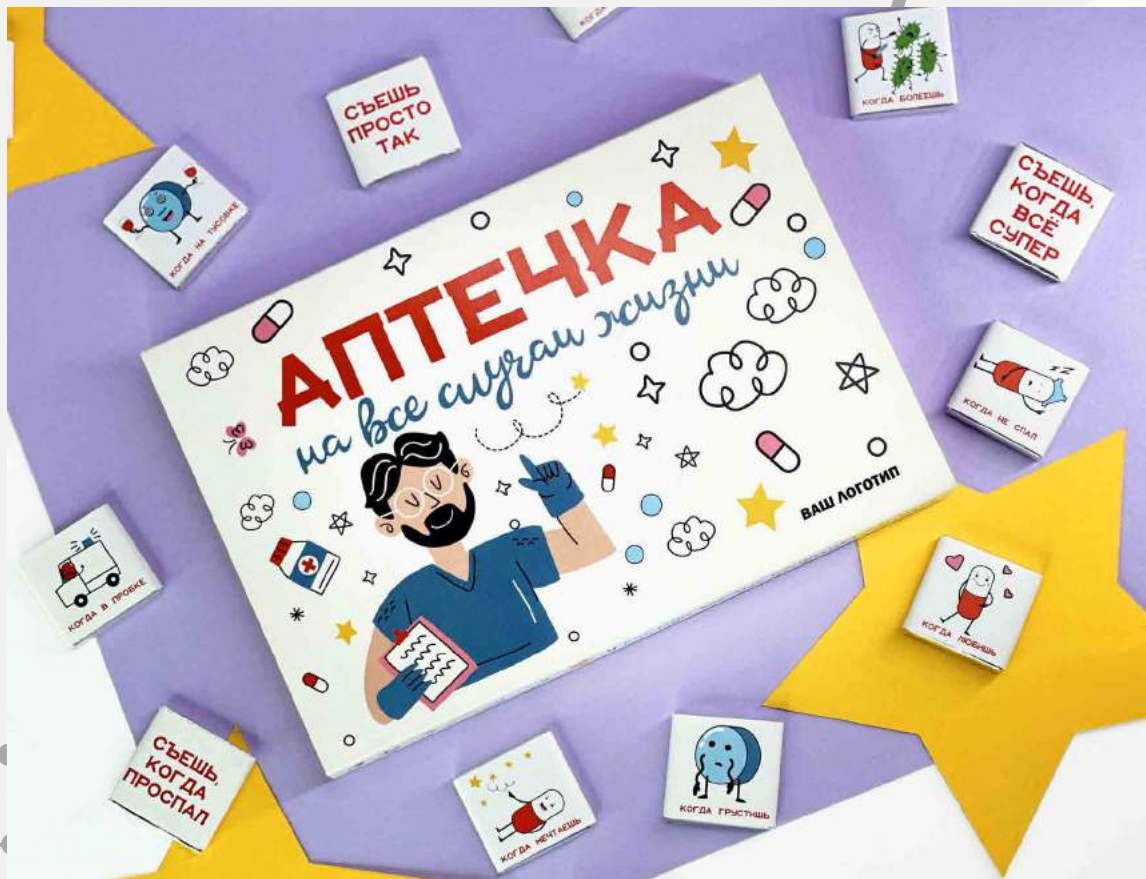

НАБОР «СЛАДКАЯ АПТЕЧКА»

СОСТАВ ПОДАРКА:

- Картонная коробка, 21,5x14,5x1,5 см
- Шоколадные плитки* - 15 шт, 5 г

Минимальный тираж - 30 шт

*Шоколад на выбор: молочный 42%, горький 60%

БРЕНДИРОВАНИЕ:

- Коробка из картона по индивидуальному дизайну
- Этикетка на шоколад с логотипом Вашей компании